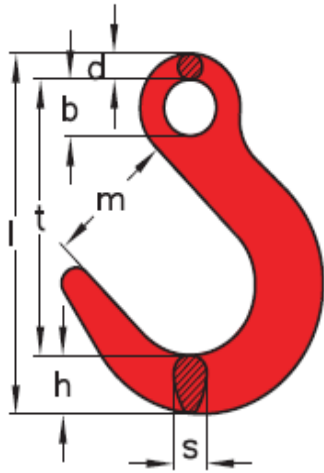

EN 1677-1

DÖKÜMCÜ KANCA TİP CWH / EYE FOUNDRY HOOK TYPE CWH

Kırmızı renkli

Red varnished

Ölçü Size	Güvenli Çalışma Yüğü Working Load Limit	b	d	h	l	m	s	t	Birim Ağırlığı Weight per piece	Stok No. Stock No.
	kg	mm	mm	mm	mm	mm	mm	mm	kg	
6/7-8	1500	18	10	26	132	49	20	96	0,5	233 630 006
8-8	2000	25	11,5	26	160	63	21	122	0,8	233 630 008
10-8	3150	32	14	37	204	76	31	153	2,0	233 630 010
13-8	5300	40	18	42	241	86	37	161	3,5	233 630 013
16-8	8000	35	24	50	281	100	45	207	5,5	233 630 016
18/20-8	12500	40	26	67	328	112	60	235	10,0	233 630 018
22-8	15000	47	30	70	365	124	65	265	13,6	233 630 022
26-8	21200	54	38	80	419	134	73	305	20,0	233 630 026